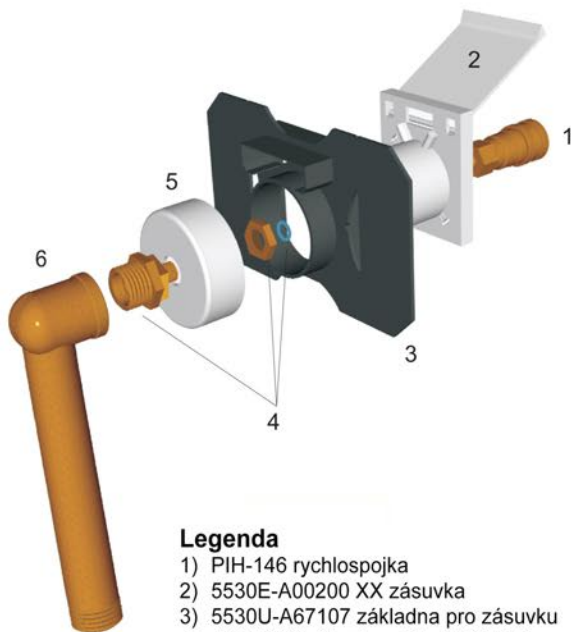

Zásuvka pro nástřik vody - zapojení

Legenda

- 1) PIH-146 rychlospojka
- 2) 5530E-A00200 XX zásuvka
- 3) 5530U-A67107 základna pro zásuvku
- 4) AQUA020 připojovací kus AQUA Pro s těsněním a matkou 1/8" a 1/2"
- 5) AQUA013 víčko na trubku s otvorem
- 6) AQUA012 1/2" nástěnka s 20cm trubicou \varnothing 16 mm